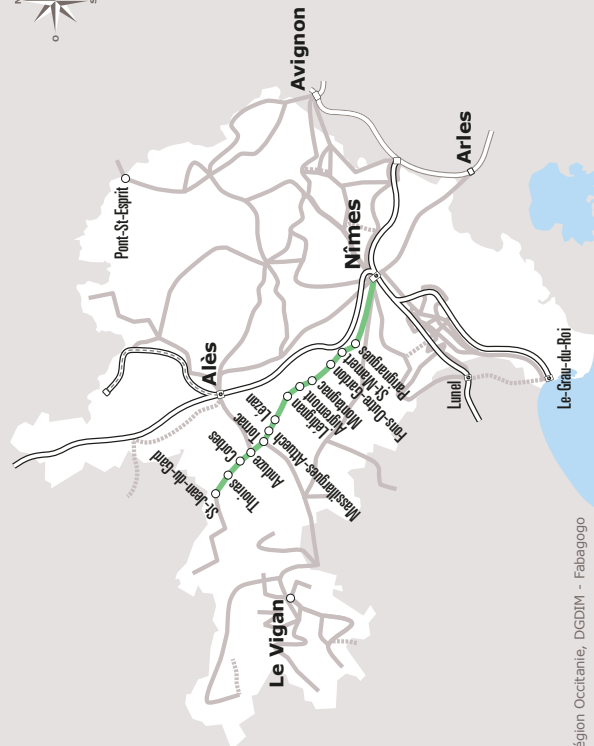

Sources : Région Occitanie, DGDIM - Fabagogo

ANNÉE 2022
Du 1/01/2022 au 31/08/2022

Gard

112

Horaires
AUTOCAR

Ligne 112

Saint-Jean-du-Gard
> Nîmes

lio.laregion.fr